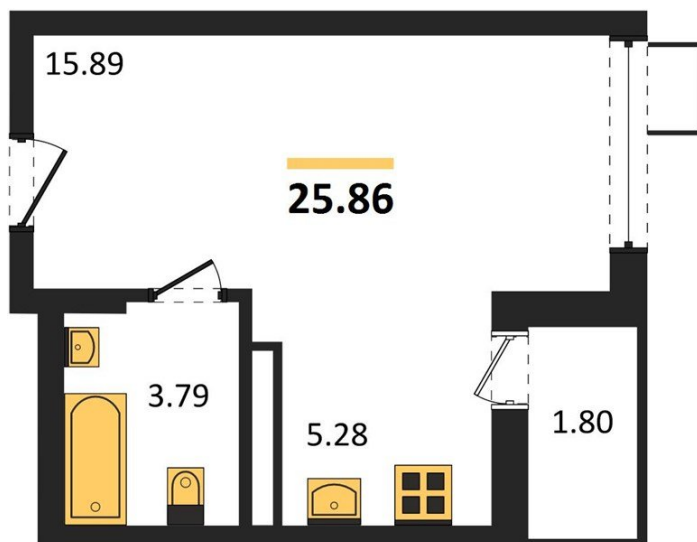

**1983**

НЕДВИЖИМОСТЬ И ИНВЕСТИЦИИ

**Студия № 141**Этаж 16/17 · 25,90 м<sup>2</sup>**Студия**

г. Воронеж

<https://www.xn--36-6kch5aj8bbq6g.xn--p1ai/search/new/13454/>

№ квартиры	<b>141</b>	Этаж	<b>16 / 17</b>
Площадь	<b>25,90 м<sup>2</sup></b>	Жилая	<b>15,90 м<sup>2</sup></b>
Отделка	<b>Предчистовая</b>		