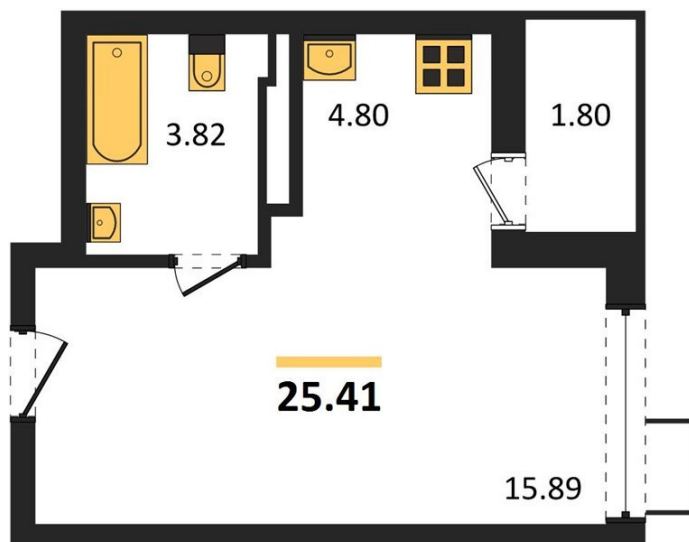

1983

НЕДВИЖИМОСТЬ И ИНВЕСТИЦИИ

Студия № 142Этаж 16/17 · 25,40 м²**Студия**

г. Воронеж

<https://www.xn--36-6kch5aj8bbq6g.xn--p1ai/search/new/13449/>

№ квартиры	142	Этаж	16 / 17
Площадь	25,40 м²	Жилая	15,90 м²
Отделка	Предчистовая		