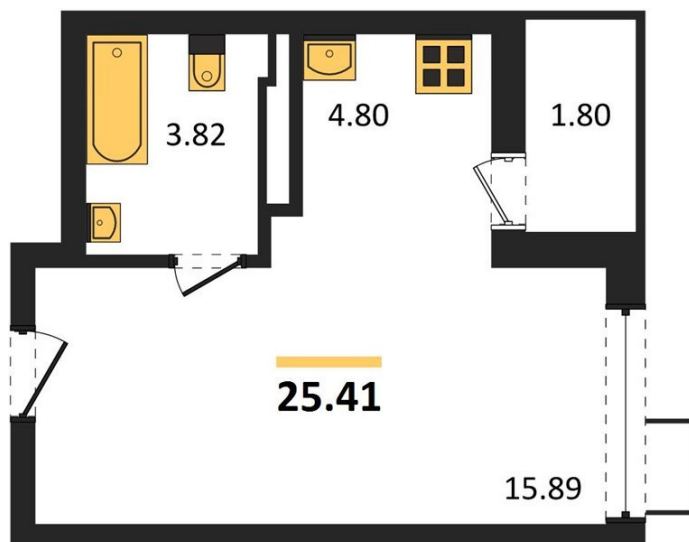

1983

НЕДВИЖИМОСТЬ И ИНВЕСТИЦИИ

Студия № 132

Этаж 15/17 · 25,40 м²

Студия

г. Воронеж

<https://www.xn--36-6kch5aj8bbq6g.xn--p1ai/search/new/13448/>

№ квартиры	132	Этаж	15 / 17
Площадь	25,40 м²	Жилая	15,90 м²
Отделка	Предчистовая		