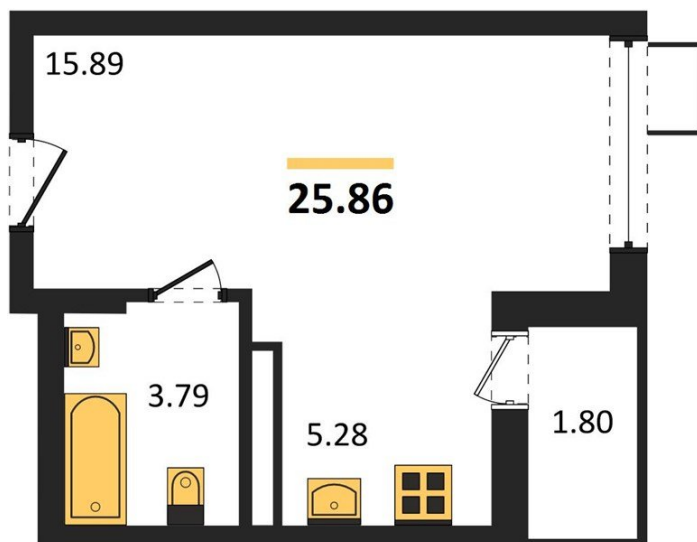

1983

НЕДВИЖИМОСТЬ И ИНВЕСТИЦИИ

Студия № 101Этаж 12/17 · 25,90 м²**Студия**

г. Воронеж

<https://www.xn--36-6kch5aj8bbq6g.xn--p1ai/search/new/13432/>

№ квартиры	101	Этаж	12 / 17
Площадь	25,90 м²	Жилая	15,90 м²
Отделка	Предчистовая		