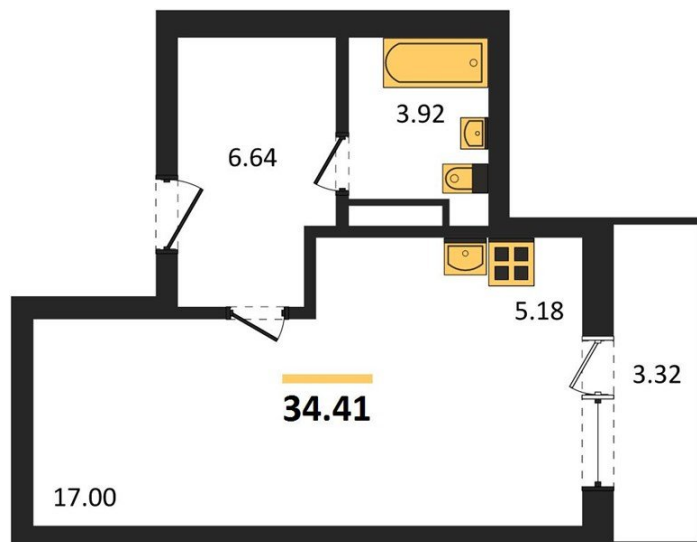

1983

НЕДВИЖИМОСТЬ И ИНВЕСТИЦИИ

Студия № 265Этаж 2/9 · 34,40 м²**Студия**

г. Воронеж

<https://www.xn--36-6kch5aj8bbq6g.xn--p1ai/search/new/13311/>

№ квартиры	265	Этаж	2 / 9
Площадь	34,40 м²	Жилая	17,00 м²
Отделка	Без отделки		