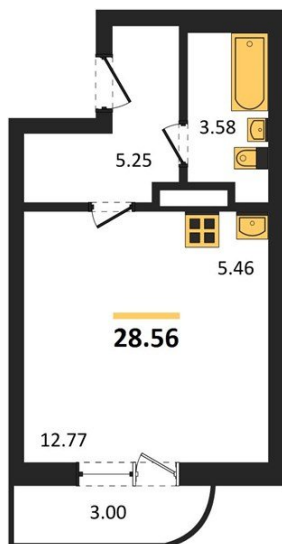

## Студия № 258

Этаж 8/9 · 28,50 м²

### Студия

г. Воронеж

<https://www.xn--36-6kch5aj8bbq6g.xn--p1ai/search/new/13303/>

№ квартиры	<b>258</b>	Этаж	<b>8 / 9</b>
Площадь	<b>28,50 м²</b>	Жилая	<b>12,80 м²</b>
Отделка	<b>Без отделки</b>		

Цена за м² **166 058 ₺**