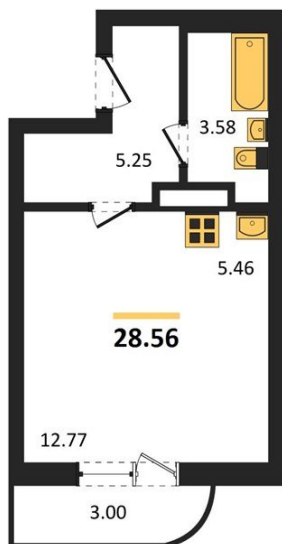

1983

НЕДВИЖИМОСТЬ И ИНВЕСТИЦИИ

Студия № 252

Этаж 7/9 · 28,50 м²

Студия

г. Воронеж

<https://www.xn--36-6kch5aj8bbq6g.xn--p1ai/search/new/13302/>

№ квартиры	252	Этаж	7 / 9
Площадь	28,50 м²	Жилая	12,80 м²
Отделка	Без отделки		