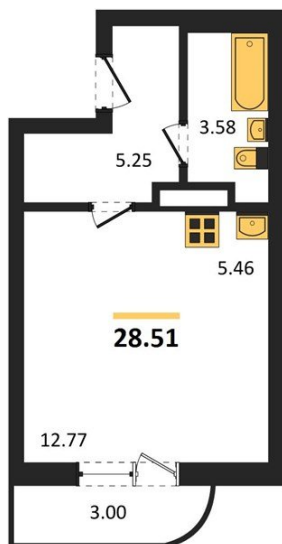

## Студия № 246

Этаж 6/9 · 28,50 м²

### Студия

г. Воронеж

<https://www.xn--36-6kch5aj8bbq6g.xn--p1ai/search/new/13301/>

№ квартиры	<b>246</b>	Этаж	<b>6 / 9</b>
Площадь	<b>28,50 м²</b>	Жилая	<b>12,80 м²</b>
Отделка	<b>Без отделки</b>		

Цена за м² **166 058 ₺**