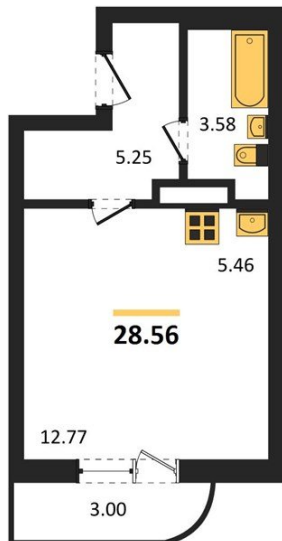

1983

НЕДВИЖИМОСТЬ И ИНВЕСТИЦИИ

Студия № 222

Этаж 2/9 · 28,50 м²

Студия

г. Воронеж

<https://www.xn--36-6kch5aj8bbq6g.xn--p1ai/search/new/13297/>

№ квартиры	222	Этаж	2 / 9
Площадь	28,50 м²	Жилая	12,80 м²
Отделка	Без отделки		