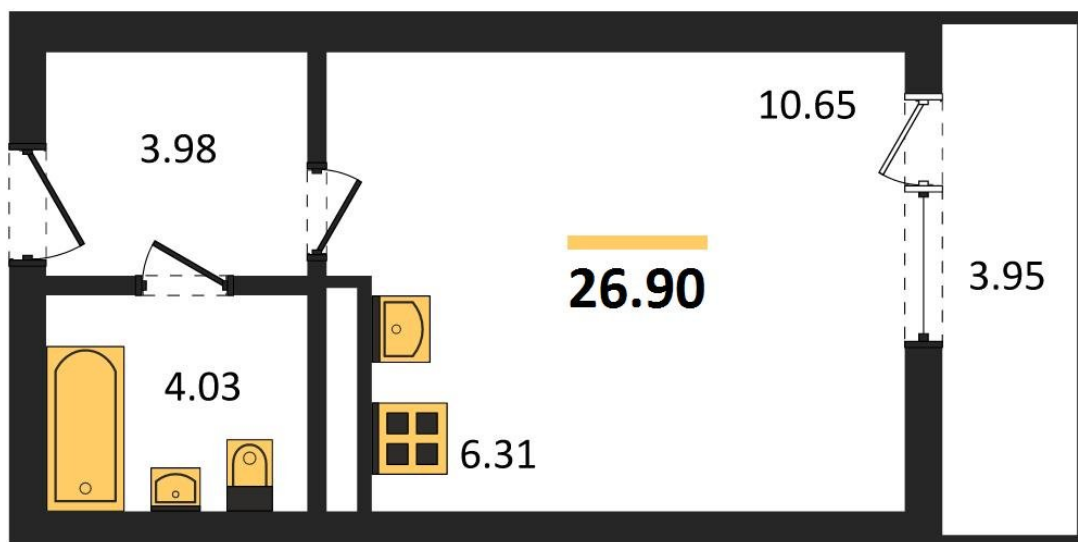

1983

НЕДВИЖИМОСТЬ И ИНВЕСТИЦИИ

Студия № 213

Этаж 9/9 · 26,90 м²

Студия

г. Воронеж

<https://www.xn--36-6kch5aj8bbq6g.xn--p1ai/search/new/13201/>

№ квартиры	213	Этаж	9 / 9
Площадь	26,90 м²	Жилая	10,60 м²
Отделка	Без отделки		