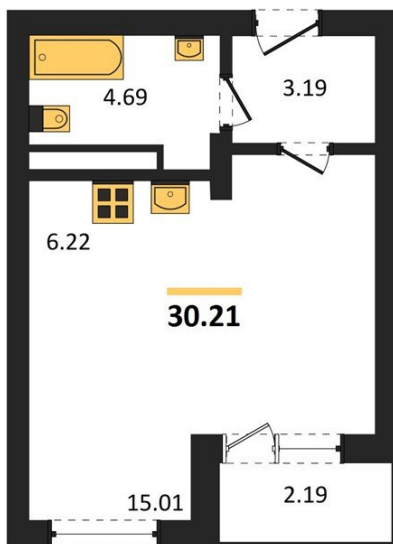

## Студия № 15

Этаж 2/9 · 30,20 м²

### Студия

г. Воронеж

<https://www.xn--36-6kch5aj8bbq6g.xn--p1ai/search/new/13140/>

№ квартиры	15	Этаж	2 / 9
Площадь	30,20 м²	Жилая	15,00 м²
Отделка	Без отделки		

Цена за м² **151 000 ₹**

**Стоимость 4 560 200 ₹**