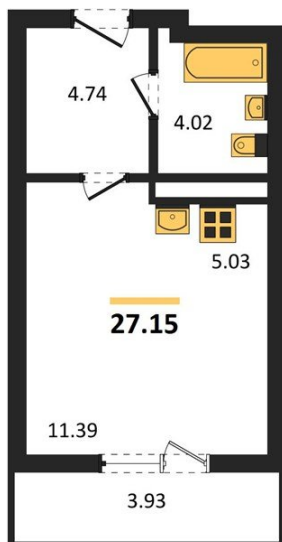

1983

НЕДВИЖИМОСТЬ И ИНВЕСТИЦИИ

Студия № 2

Этаж 2/9 · 27,40 м²

Студия

г. Воронеж

<https://www.xn--36-6kch5aj8bbq6g.xn--p1ai/search/new/13117/>

№ квартиры	2	Этаж	2 / 9
Площадь	27,40 м²	Жилая	11,40 м²
Отделка	Без отделки		