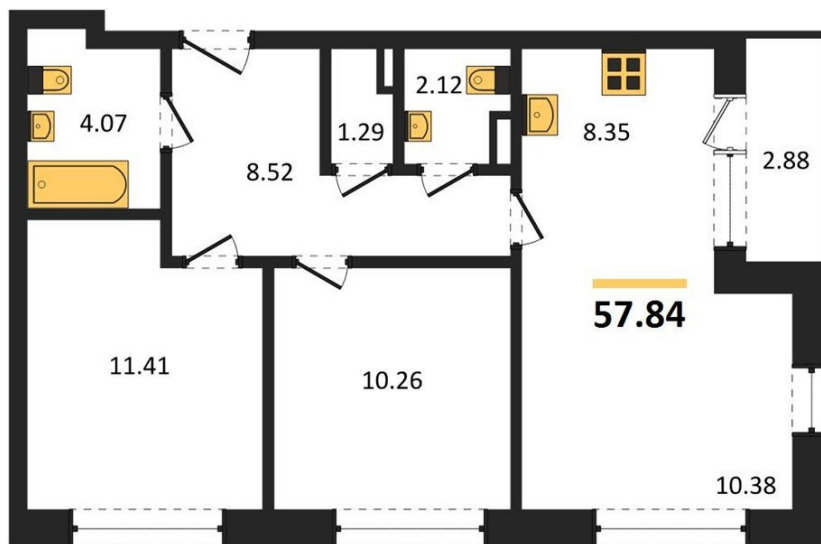

1983

НЕДВИЖИМОСТЬ И ИНВЕСТИЦИИ

2-комнатная квартира № 420Этаж 2/24 · 57,80 м²**2-комнатная квартира**

г. Воронеж

<https://www.xn--36-6kch5aj8bbq6g.xn--p1ai/search/new/13094/>

№ квартиры	420	Этаж	2 / 24
Площадь	57,80 м²	Жилая	21,70 м²
Кухня	18,70 м²	Отделка	Без отделки