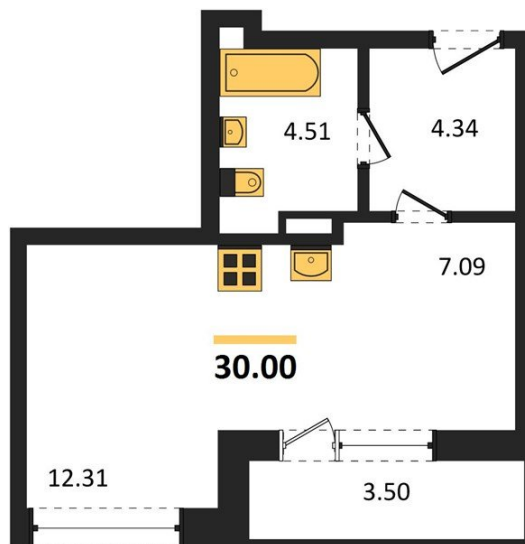

1983

НЕДВИЖИМОСТЬ И ИНВЕСТИЦИИ

Студия № 422

Этаж 2/24 · 30,00 м²

Студия

г. Воронеж

<https://www.xn--36-6kch5aj8bbq6g.xn--p1ai/search/new/13084/>

№ квартиры	422	Этаж	2 / 24
Площадь	30,00 м²	Жилая	12,30 м²
Отделка	Без отделки		