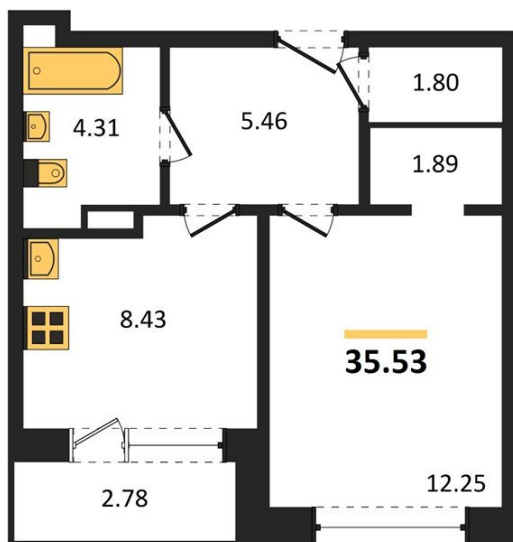

1983

НЕДВИЖИМОСТЬ И ИНВЕСТИЦИИ

1-комнатная квартира № 421Этаж 2/24 · 35,50 м²**1-комнатная квартира**

г. Воронеж

<https://www.xn--36-6kch5aj8bbq6g.xn--p1ai/search/new/13081/>

№ квартиры	421	Этаж	2 / 24
Площадь	35,50 м²	Жилая	12,20 м²
Кухня	8,40 м²	Отделка	Без отделки