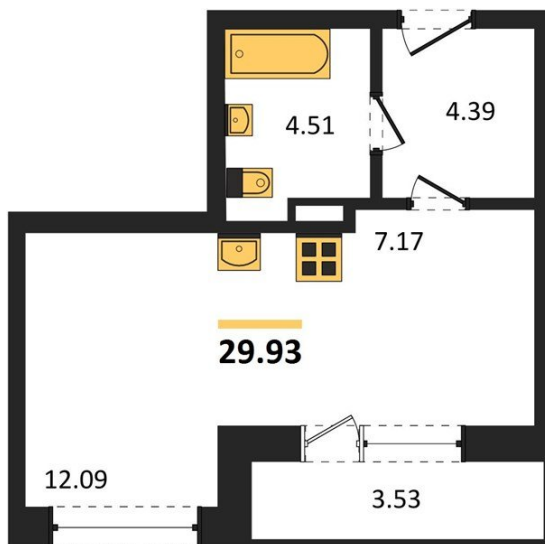

1983

НЕДВИЖИМОСТЬ И ИНВЕСТИЦИИ

Студия № 343

Этаж 14/24 · 29,90 м²

Студия

г. Воронеж

<https://www.xn--36-6kch5aj8bbq6g.xn--p1ai/search/new/13072/>

№ квартиры	343	Этаж	14 / 24
Площадь	29,90 м²	Жилая	12,10 м²
Отделка	Без отделки		