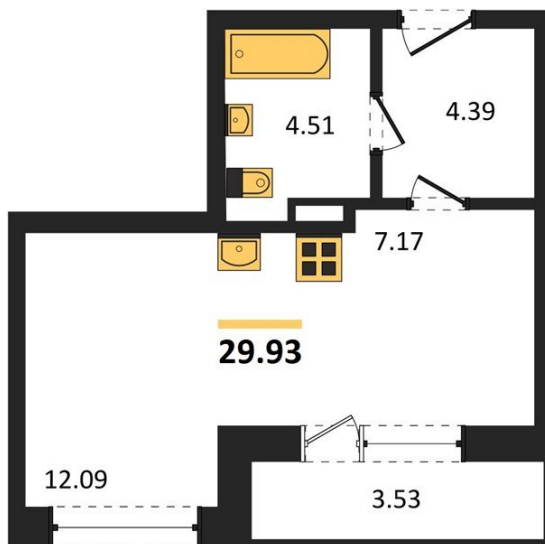

1983

НЕДВИЖИМОСТЬ И ИНВЕСТИЦИИ

Студия № 308

Этаж 9/24 · 29,90 м²

Студия

г. Воронеж

<https://www.xn--36-6kch5aj8bbq6g.xn--p1ai/search/new/13070/>

№ квартиры	308	Этаж	9 / 24
Площадь	29,90 м²	Жилая	12,10 м²
Отделка	Без отделки		