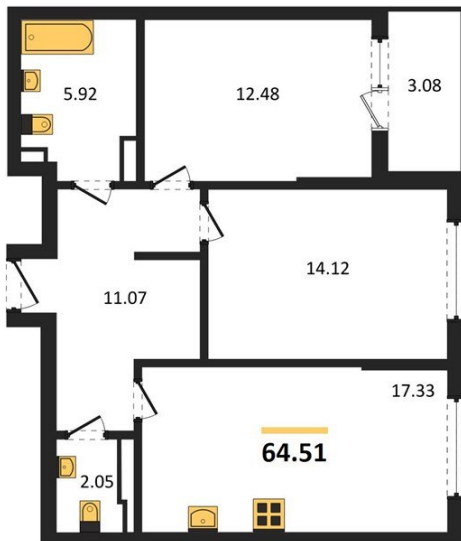

1983

НЕДВИЖИМОСТЬ И ИНВЕСТИЦИИ

2-комнатная квартира № 390Этаж 11/22 · 64,50 м²**2-комнатная квартира**

г. Воронеж

<https://www.xn--36-6kch5aj8bbq6g.xn--p1ai/search/new/12945/>

№ квартиры	390	Этаж	11 / 22
Площадь	64,50 м²	Жилая	26,60 м²
Кухня	17,30 м²	Отделка	Предчистовая