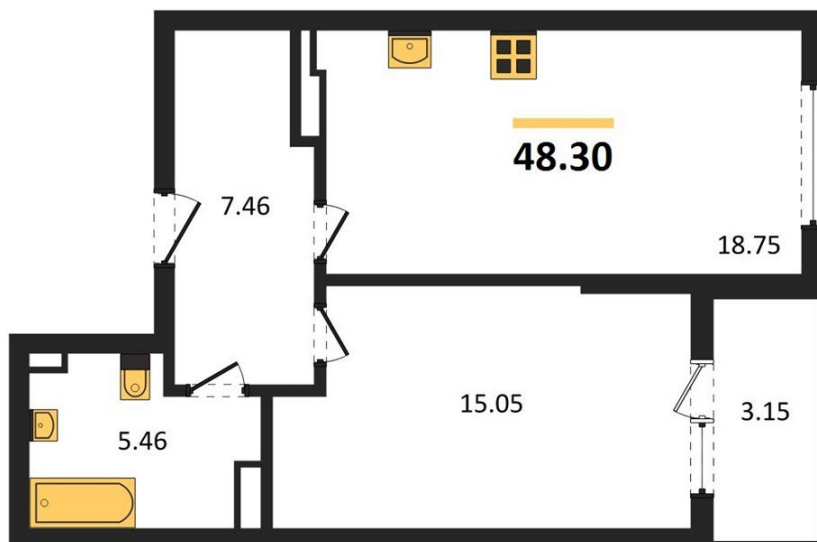

1983

НЕДВИЖИМОСТЬ И ИНВЕСТИЦИИ

1-комнатная квартира № 391Этаж 11/22 · 48,30 м²**1-комнатная квартира**

г. Воронеж

<https://www.xn--36-6kch5aj8bbq6g.xn--p1ai/search/new/12943/>

№ квартиры	391	Этаж	11 / 22
Площадь	48,30 м²	Жилая	15,00 м²
Кухня	18,80 м²	Отделка	Предчистовая