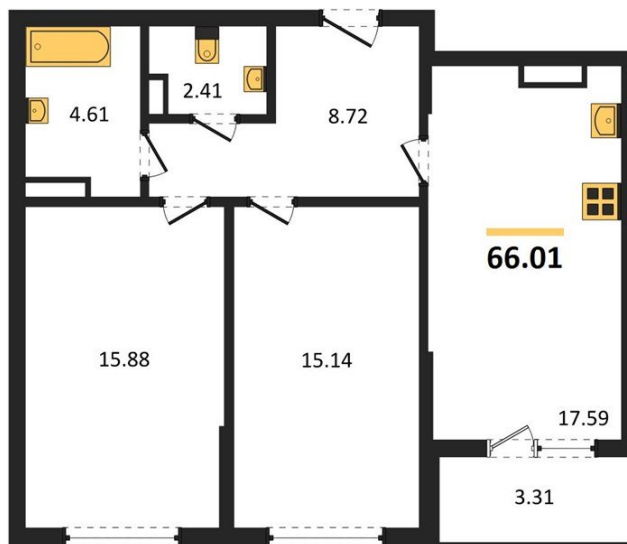

1983

НЕДВИЖИМОСТЬ И ИНВЕСТИЦИИ

2-комнатная квартира № 315Этаж 16/22 · 66,00 м²**2-комнатная квартира**

г. Воронеж

<https://www.xn--36-6kch5aj8bbq6g.xn--p1ai/search/new/12930/>

№ квартиры	315	Этаж	16 / 22
Площадь	66,00 м²	Жилая	31,00 м²
Кухня	17,60 м²	Отделка	Предчистовая