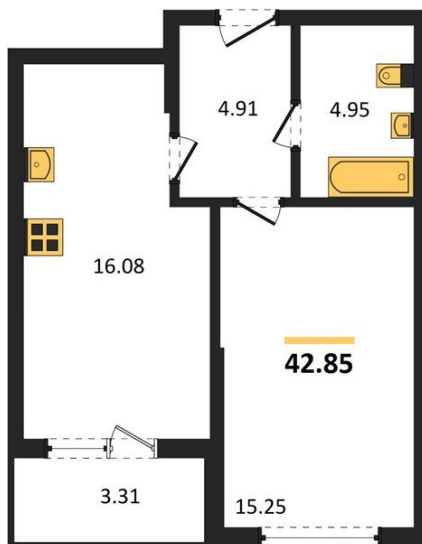

1983

НЕДВИЖИМОСТЬ И ИНВЕСТИЦИИ

1-комнатная квартира № 230

Этаж 2/22 · 42,80 м²

1-комнатная квартира

г. Воронеж

<https://www.xn--36-6kch5aj8bbq6g.xn--p1ai/search/new/12913/>

№ квартиры	230	Этаж	2 / 22
Площадь	42,80 м²	Жилая	15,20 м²
Кухня	16,10 м²	Отделка	Предчистовая