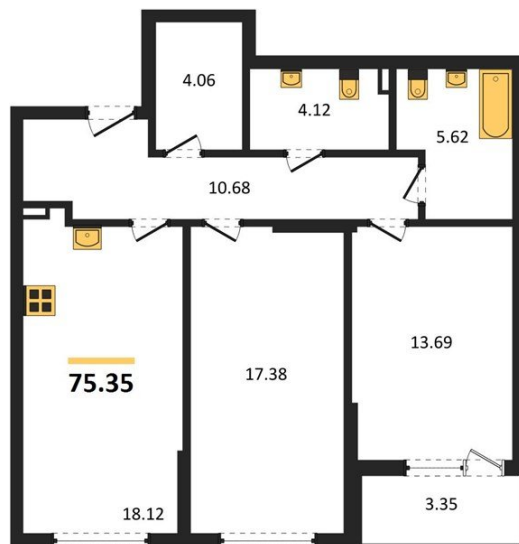

1983

НЕДВИЖИМОСТЬ И ИНВЕСТИЦИИ

2-комнатная квартира № 229Этаж 2/22 · 75,40 м²**2-комнатная квартира**

г. Воронеж

<https://www.xn--36-6kch5aj8bbq6g.xn--p1ai/search/new/12910/>

№ квартиры	229	Этаж	2 / 22
Площадь	75,40 м²	Жилая	31,10 м²
Кухня	18,10 м²	Отделка	Предчистовая