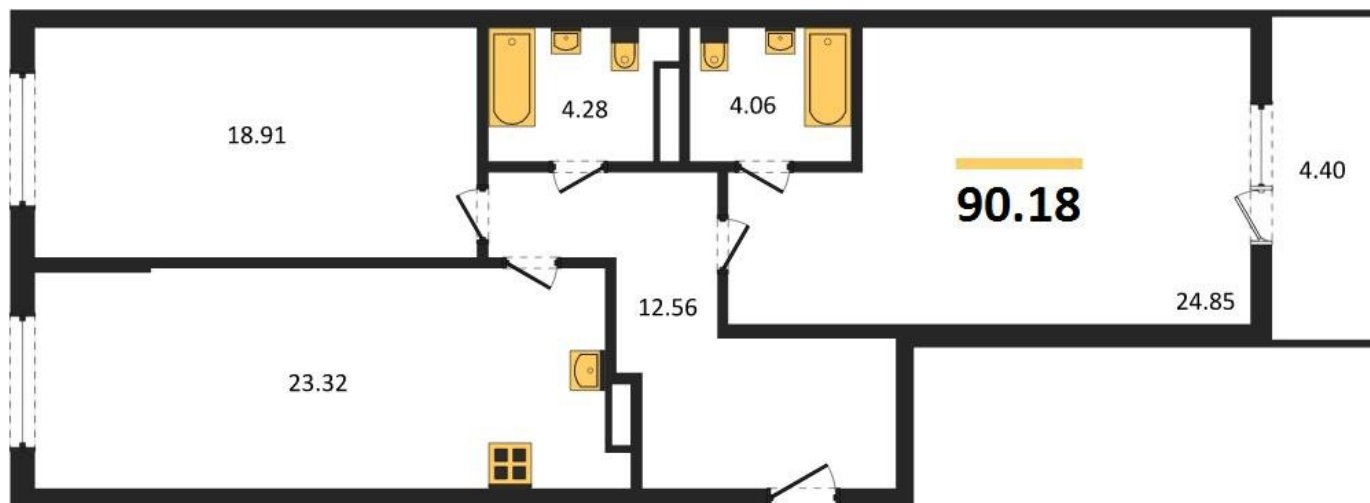

1983

НЕДВИЖИМОСТЬ И ИНВЕСТИЦИИ

2-комнатная квартира № 299Этаж 13/22 · 90,20 м²**2-комнатная квартира**

г. Воронеж

<https://www.xn--36-6kch5aj8bbq6g.xn--p1ai/search/new/12908/>

№ квартиры	299	Этаж	13 / 22
Площадь	90,20 м²	Жилая	43,80 м²
Кухня	23,30 м²	Отделка	Предчистовая