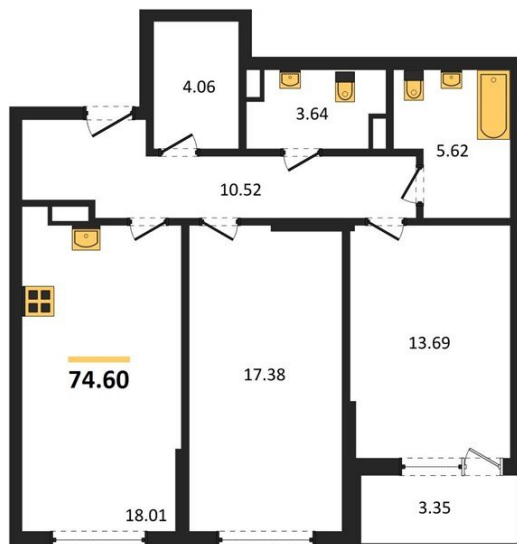

1983

НЕДВИЖИМОСТЬ И ИНВЕСТИЦИИ

2-комнатная квартира № 265Этаж 8/22 · 74,60 м²**2-комнатная квартира**

г. Воронеж

<https://www.xn--36-6kch5aj8bbq6g.xn--p1ai/search/new/12901/>

№ квартиры	265	Этаж	8 / 22
Площадь	74,60 м²	Жилая	31,10 м²
Кухня	18,00 м²	Отделка	Предчистовая