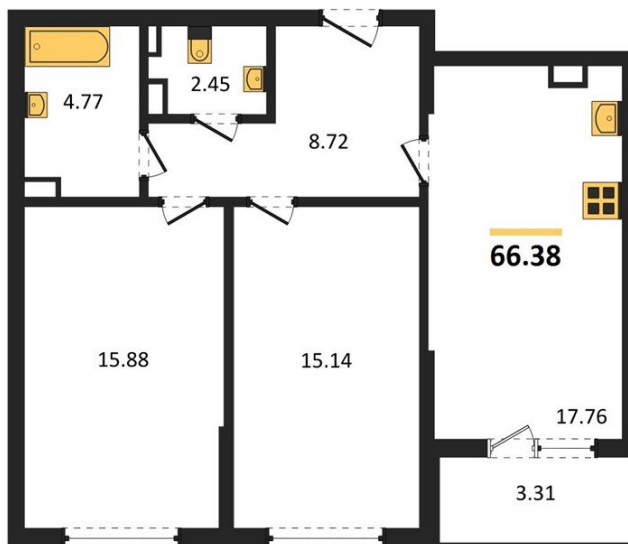

1983

НЕДВИЖИМОСТЬ И ИНВЕСТИЦИИ

2-комнатная квартира № 243Этаж 4/22 · 66,40 м²**2-комнатная квартира**

г. Воронеж

<https://www.xn--36-6kch5aj8bbq6g.xn--p1ai/search/new/12893/>

№ квартиры	243	Этаж	4 / 22
Площадь	66,40 м²	Жилая	31,00 м²
Кухня	17,80 м²	Отделка	Предчистовая