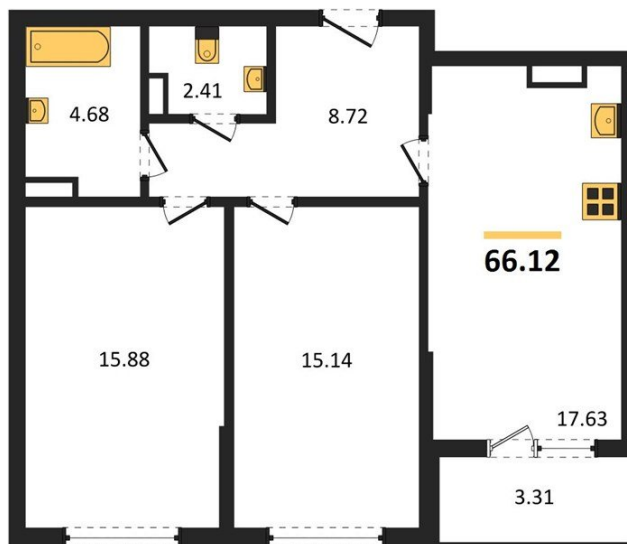

1983

НЕДВИЖИМОСТЬ И ИНВЕСТИЦИИ

2-комнатная квартира № 285Этаж 11/22 · 66,10 м²**2-комнатная квартира**

г. Воронеж

<https://www.xn--36-6kch5aj8bbq6g.xn--p1ai/search/new/12892/>

№ квартиры	285	Этаж	11 / 22
Площадь	66,10 м²	Жилая	31,00 м²
Кухня	17,60 м²	Отделка	Предчистовая