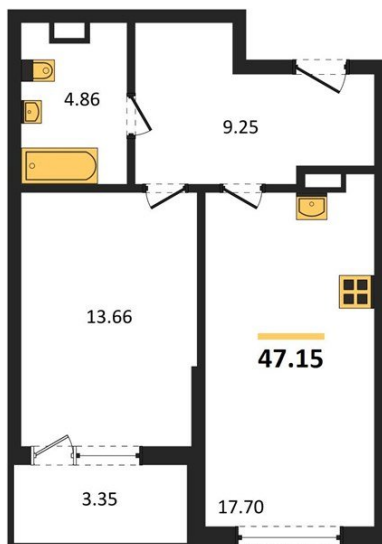

1983

НЕДВИЖИМОСТЬ И ИНВЕСТИЦИИ

1-комнатная квартира № 168Этаж 8/22 · 47,20 м²**1-комнатная квартира**

г. Воронеж

<https://www.xn--36-6kch5aj8bbq6g.xn--p1ai/search/new/12874/>

№ квартиры	168	Этаж	8 / 22
Площадь	47,20 м²	Жилая	13,70 м²
Кухня	17,70 м²	Отделка	Предчистовая