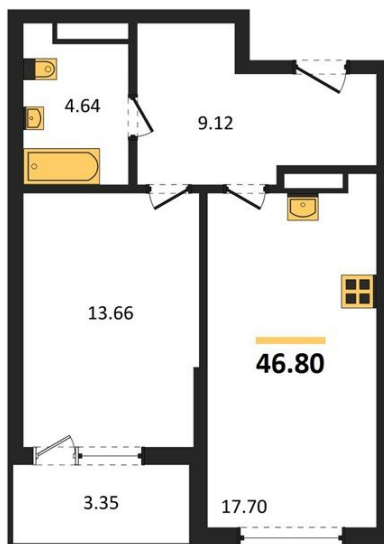

1983

НЕДВИЖИМОСТЬ И ИНВЕСТИЦИИ

1-комнатная квартира № 222Этаж 17/22 · 46,80 м²**1-комнатная квартира**

г. Воронеж

<https://www.xn--36-6kch5aj8bbq6g.xn--p1ai/search/new/12869/>

№ квартиры	222	Этаж	17 / 22
Площадь	46,80 м²	Жилая	13,70 м²
Кухня	17,70 м²	Отделка	Предчистовая