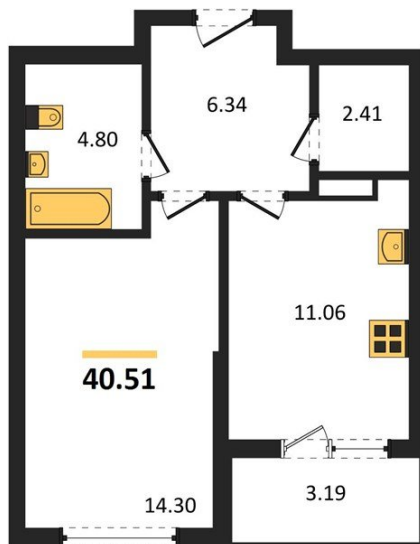

1983

НЕДВИЖИМОСТЬ И ИНВЕСТИЦИИ

1-комнатная квартира № 155Этаж 6/22 · 40,50 м²**1-комнатная квартира**

г. Воронеж

<https://www.xn--36-6kch5aj8bbq6g.xn--p1ai/search/new/12841/>

№ квартиры	155	Этаж	6 / 22
Площадь	40,50 м²	Жилая	14,30 м²
Кухня	11,10 м²	Отделка	Предчистовая