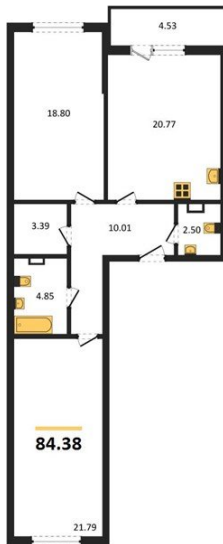

1983

НЕДВИЖИМОСТЬ И ИНВЕСТИЦИИ

2-комнатная квартира № 85Этаж 2/22 · 84,40 м²**2-комнатная квартира**

г. Воронеж

<https://www.xn--36-6kch5aj8bbq6g.xn--p1ai/search/new/12836/>

№ квартиры	85	Этаж	2 / 22
Площадь	84,40 м²	Жилая	40,60 м²
Кухня	20,80 м²	Отделка	Предчистовая