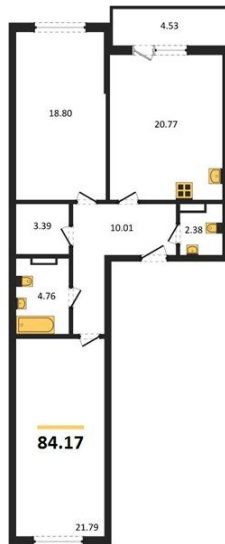

1983

НЕДВИЖИМОСТЬ И ИНВЕСТИЦИИ

2-комнатная квартира № 109Этаж 8/22 · 84,20 м²**2-комнатная квартира**

г. Воронеж

<https://www.xn--36-6kch5aj8bbq6g.xn--p1ai/search/new/12829/>

№ квартиры	109	Этаж	8 / 22
Площадь	84,20 м²	Жилая	40,60 м²
Кухня	20,80 м²	Отделка	Предчистовая