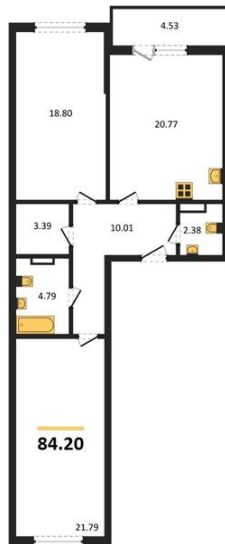

1983

НЕДВИЖИМОСТЬ И ИНВЕСТИЦИИ

2-комнатная квартира № 101Этаж 6/22 · 84,20 м²**2-комнатная квартира**

г. Воронеж

<https://www.xn--36-6kch5aj8bbq6g.xn--p1ai/search/new/12827/>

№ квартиры	101	Этаж	6 / 22
Площадь	84,20 м²	Жилая	40,60 м²
Кухня	20,80 м²	Отделка	Предчистовая