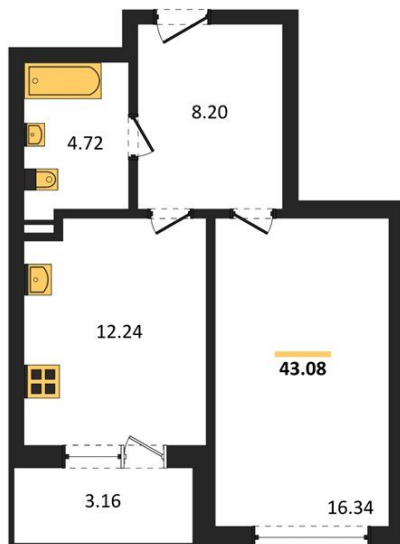

1983

НЕДВИЖИМОСТЬ И ИНВЕСТИЦИИ

1-комнатная квартира № 1025Этаж 2/24 · 43,10 м²**1-комнатная квартира**

г. Воронеж

<https://www.xn--36-6kch5aj8bbq6g.xn--p1ai/search/new/12807/>

№ квартиры	1025	Этаж	2 / 24
Площадь	43,10 м²	Жилая	16,30 м²
Кухня	12,20 м²	Отделка	Предчистовая