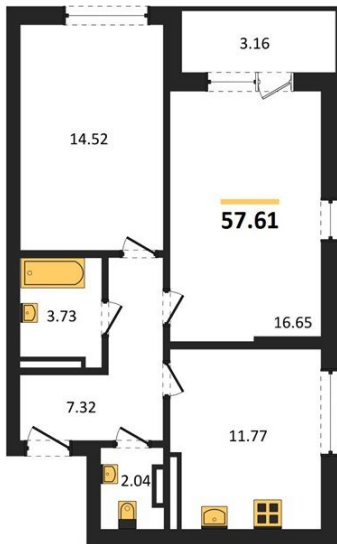

1983

НЕДВИЖИМОСТЬ И ИНВЕСТИЦИИ

2-комнатная квартира № 1111Этаж 13/24 · 57,60 м²**2-комнатная квартира**

г. Воронеж

<https://www.xn--36-6kch5aj8bbq6g.xn--p1ai/search/new/12797/>

№ квартиры	1111	Этаж	13 / 24
Площадь	57,60 м²	Жилая	31,20 м²
Кухня	11,80 м²	Отделка	Предчистовая