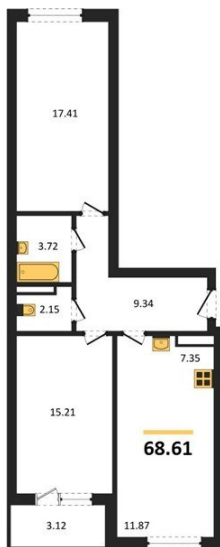

1983

НЕДВИЖИМОСТЬ И ИНВЕСТИЦИИ

2-комнатная квартира № 1211Этаж 6/24 · 68,60 м²**2-комнатная квартира**

г. Воронеж

<https://www.xn--36-6kch5aj8bbq6g.xn--p1ai/search/new/12787/>

№ квартиры	1211	Этаж	6 / 24
Площадь	68,60 м²	Жилая	32,60 м²
Кухня	19,20 м²	Отделка	Предчистовая