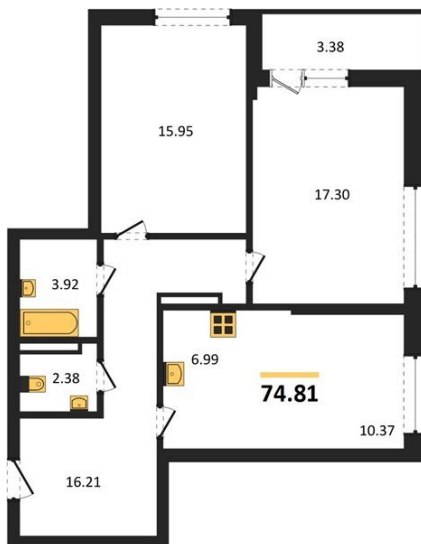

1983

НЕДВИЖИМОСТЬ И ИНВЕСТИЦИИ

2-комнатная квартира № 924Этаж 8/24 · 74,80 м²**2-комнатная квартира**

г. Воронеж

<https://www.xn--36-6kch5aj8bbq6g.xn--p1ai/search/new/12763/>

№ квартиры	924	Этаж	8 / 24
Площадь	74,80 м²	Жилая	33,20 м²
Кухня	17,40 м²	Отделка	Предчистовая