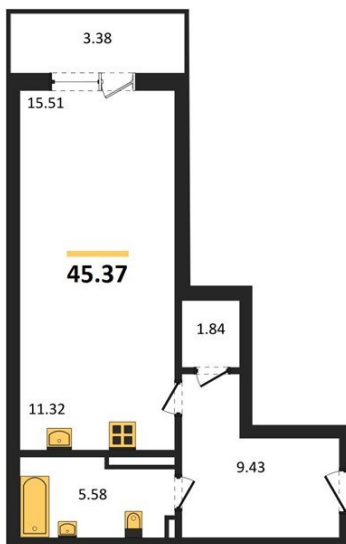

1983

НЕДВИЖИМОСТЬ И ИНВЕСТИЦИИ

Студия № 922

Этаж 8/24 · 45,40 м²

Студия

г. Воронеж

<https://www.xn--36-6kch5aj8bbq6g.xn--p1ai/search/new/12761/>

№ квартиры	922	Этаж	8 / 24
Площадь	45,40 м²	Жилая	15,50 м²
Отделка	Предчистовая		