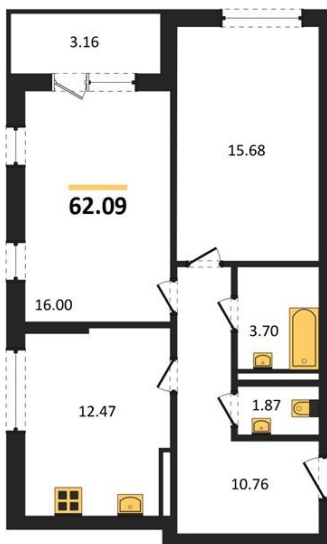

1983

НЕДВИЖИМОСТЬ И ИНВЕСТИЦИИ

2-комнатная квартира № 1100Этаж 11/24 · 62,10 м²**2-комнатная квартира**

г. Воронеж

<https://www.xn--36-6kch5aj8bbq6g.xn--p1ai/search/new/12747/>

№ квартиры	1100	Этаж	11 / 24
Площадь	62,10 м²	Жилая	31,70 м²
Кухня	12,50 м²	Отделка	Предчистовая