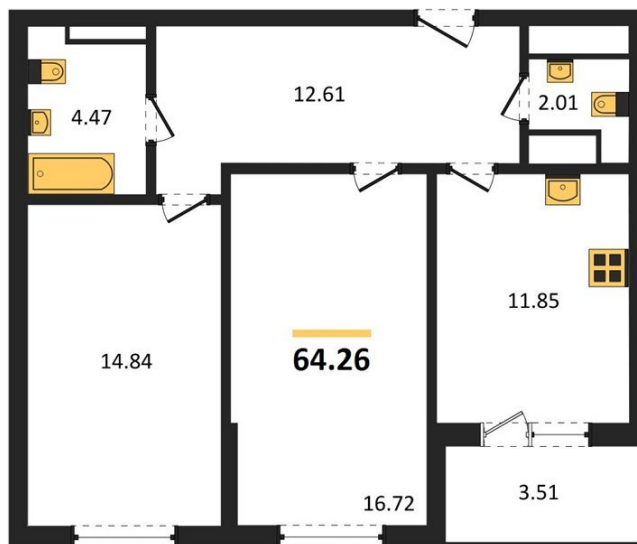

1983

НЕДВИЖИМОСТЬ И ИНВЕСТИЦИИ

2-комнатная квартира № 355Этаж 17/18 · 64,30 м²**Администрацией Города Запланировано Создание Полно**

г. Воронеж

<https://www.xn--36-6kch5aj8bbq6g.xn--p1ai/search/new/12738/>

№ квартиры	355	Этаж	17 / 18
Площадь	64,30 м²	Жилая	31,60 м²
Кухня	11,80 м²	Отделка	Предчистовая

Цена за м²**161 199 ₺****Стоимость****10 365 138 ₺**

Действительно на 16.06.2026

АН «1983»

квартиры36.рф · г. Воронеж