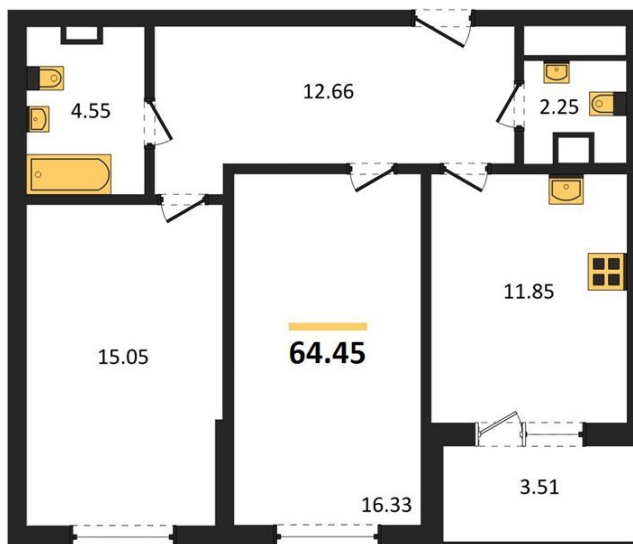

1983

НЕДВИЖИМОСТЬ И ИНВЕСТИЦИИ

2-комнатная квартира № 388Этаж 4/18 · 64,40 м²**Администрацией Города Запланировано Создание Полно**

г. Воронеж

<https://www.xn--36-6kch5aj8bbq6g.xn--p1ai/search/new/12668/>

№ квартиры	388	Этаж	4 / 18
Площадь	64,40 м²	Жилая	31,40 м²
Кухня	11,80 м²	Отделка	Предчистовая

Цена за м²**153 619 ₺****Стоимость****9 893 075 ₺**

Действительно на 16.06.2026

АН «1983»

квартиры36.рф · г. Воронеж