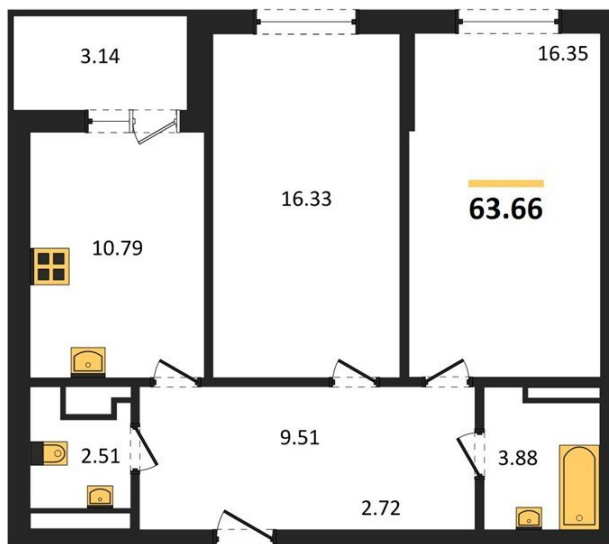

1983

НЕДВИЖИМОСТЬ И ИНВЕСТИЦИИ

2-комнатная квартира № 68Этаж 15/18 · 63,70 м²**Администрацией Города Запланировано Создание Полно**

г. Воронеж

<https://www.xn--36-6kch5aj8bbq6g.xn--p1ai/search/new/12628/>

№ квартиры	68	Этаж	15 / 18
Площадь	63,70 м²	Жилая	32,70 м²
Кухня	10,80 м²	Отделка	Предчистовая

Цена за м²**160 199 ₺****Стоимость****10 204 698 ₺**

Действительно на 16.06.2026

АН «1983»

квартиры36.рф · г. Воронеж