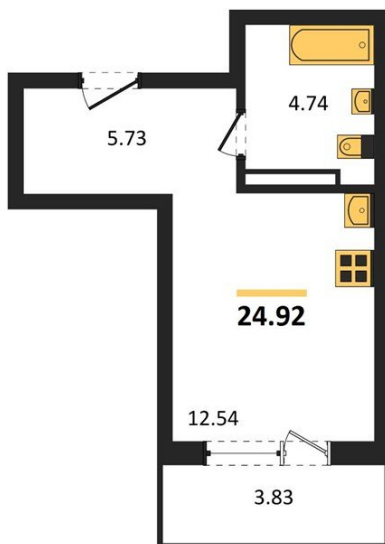

## Студия № 250

Этаж 6/18 · 24,90 м²

### Студия

г. Воронеж

<https://www.xn--36-6kch5aj8bbq6g.xn--p1ai/search/new/12377/>

№ квартиры	<b>250</b>	Этаж	<b>6 / 18</b>
Площадь	<b>24,90 м²</b>	Жилая	<b>12,50 м²</b>
Отделка	<b>Без отделки</b>		

Цена за м² **184 848 ₺**