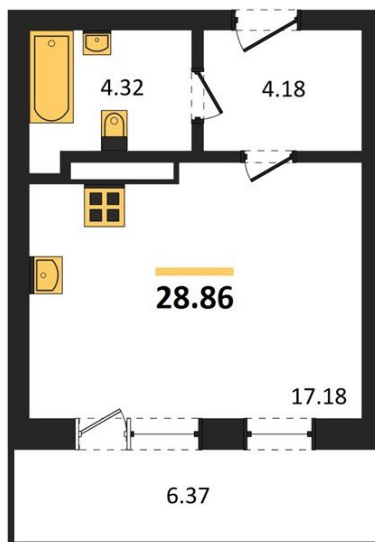

1983

НЕДВИЖИМОСТЬ И ИНВЕСТИЦИИ

Студия № 252

Этаж 6/18 · 28,90 м²

Студия

г. Воронеж

<https://www.xn--36-6kch5aj8bbq6g.xn--p1ai/search/new/12370/>

№ квартиры	252	Этаж	6 / 18
Площадь	28,90 м²	Жилая	17,20 м²
Отделка	Без отделки		