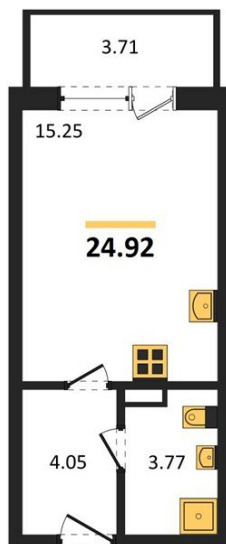

1983

НЕДВИЖИМОСТЬ И ИНВЕСТИЦИИ

Студия № 220

Этаж 4/18 · 24,90 м²

Студия

г. Воронеж

<https://www.xn--36-6kch5aj8bbq6g.xn--p1ai/search/new/12357/>

№ квартиры	220	Этаж	4 / 18
Площадь	24,90 м²	Жилая	15,20 м²
Отделка	Без отделки		

Цена за м²

184 848 ₺

Стоимость

4 602 724 ₺

Действительно на 17.06.2026

АН «1983»

квартиры36.рф · г. Воронеж

+7 (473) 202-32-33