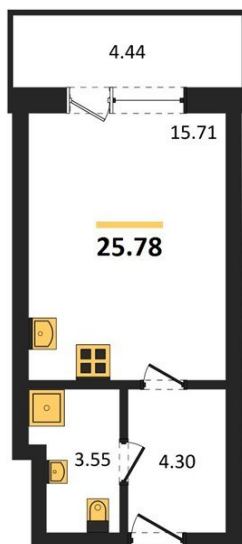

1983

НЕДВИЖИМОСТЬ И ИНВЕСТИЦИИ

Студия № 232

Этаж 5/18 · 25,80 м²

Студия

г. Воронеж

<https://www.xn--36-6kch5aj8bbq6g.xn--p1ai/search/new/12352/>

№ квартиры	232	Этаж	5 / 18
Площадь	25,80 м²	Жилая	15,70 м²
Отделка	Без отделки		