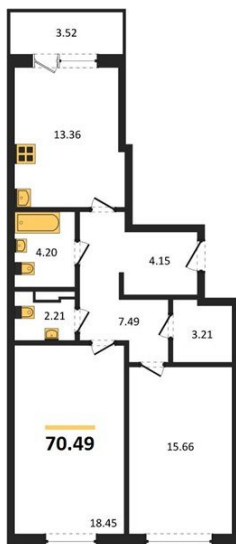

1983

НЕДВИЖИМОСТЬ И ИНВЕСТИЦИИ

2-комнатная квартира № 280Этаж 9/18 · 70,50 м²**2-комнатная квартира**

г. Воронеж

<https://www.xn--36-6kch5aj8bbq6g.xn--p1ai/search/new/12337/>

№ квартиры	280	Этаж	9 / 18
Площадь	70,50 м²	Жилая	34,10 м²
Кухня	13,40 м²	Отделка	Без отделки