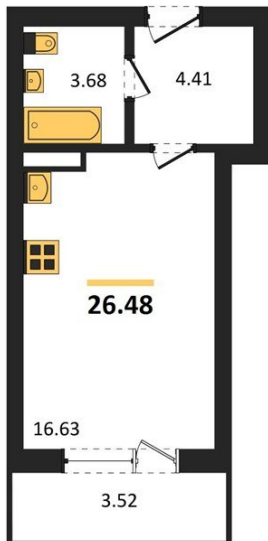

1983

НЕДВИЖИМОСТЬ И ИНВЕСТИЦИИ

Студия № 143

Этаж 10/18 · 26,50 м²

Студия

г. Воронеж

<https://www.xn--36-6kch5aj8bbq6g.xn--p1ai/search/new/12317/>

№ квартиры	143	Этаж	10 / 18
Площадь	26,50 м²	Жилая	16,60 м²
Отделка	Без отделки		