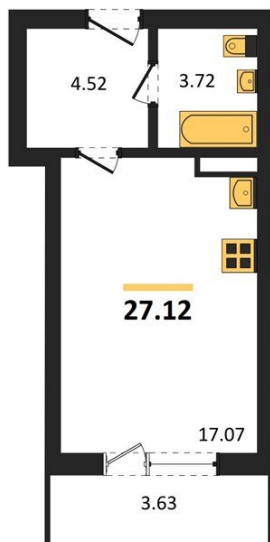

1983

НЕДВИЖИМОСТЬ И ИНВЕСТИЦИИ

Студия № 155

Этаж 12/18 · 27,10 м²

Студия

г. Воронеж

<https://www.xn--36-6kch5aj8bbq6g.xn--p1ai/search/new/12254/>

№ квартиры	155	Этаж	12 / 18
Площадь	27,10 м²	Жилая	17,10 м²
Отделка	Без отделки		