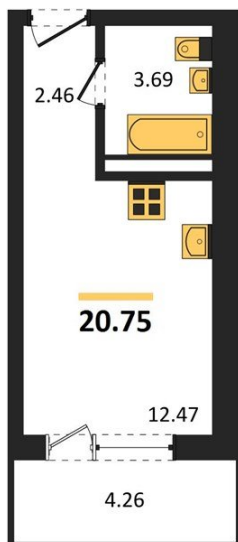

1983

НЕДВИЖИМОСТЬ И ИНВЕСТИЦИИ

Студия № 313

Этаж 15/17 · 20,80 м²

Студия

г. Воронеж

<https://www.xn--36-6kch5aj8bbq6g.xn--p1ai/search/new/12237/>

№ квартиры	313	Этаж	15 / 17
Площадь	20,80 м²	Жилая	12,50 м²
Отделка	Без отделки		