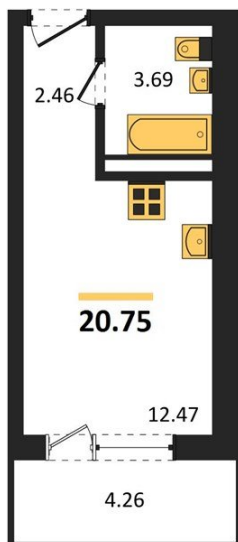

1983

НЕДВИЖИМОСТЬ И ИНВЕСТИЦИИ

Студия № 288

Этаж 10/17 · 20,80 м²

Студия

г. Воронеж

<https://www.xn--36-6kch5aj8bbq6g.xn--p1ai/search/new/12235/>

№ квартиры	288	Этаж	10 / 17
Площадь	20,80 м²	Жилая	12,50 м²
Отделка	Без отделки		